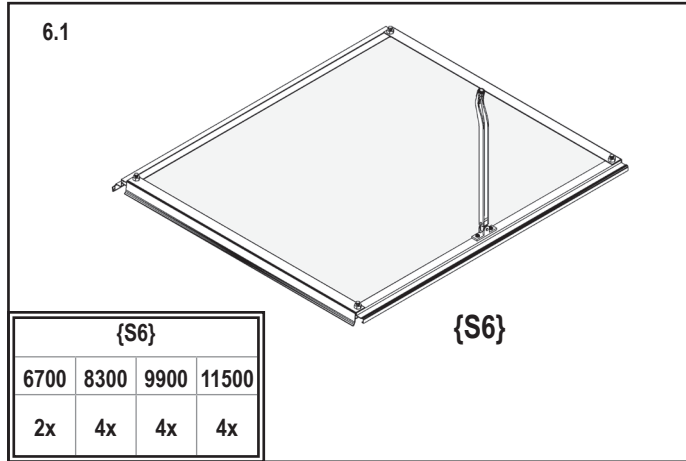

6 - FPG(s) (Uranus & Phoenix)

JUP,URA, 1/4 / PHX, 1/5							
1001 4x		1019 1x		1065 2x		2001 2x	
1002 6x		1063 1x		1066 1x		2016 2x	
1006 6x		1064 1x		1067 1x			

FPG(s)				
	Art. No.	mm		
R7	3679491	600 x 544	1x