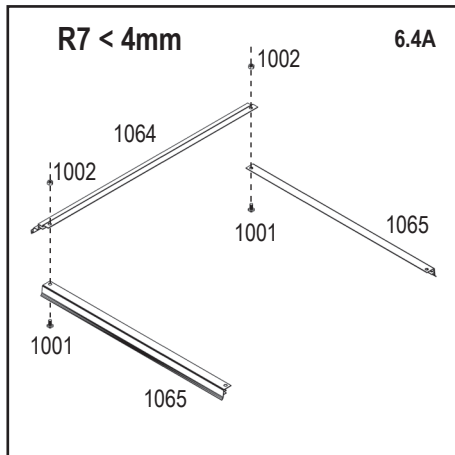

FPG(s)							
	No.		mm	6700	8300	9900	11500
D1	3679011		610 x 610	4x	4x	4x	4x
D2 (Phoenix)	3679971		610 x 588	2x	2x	2x	2x
R1	3678231		612 x 1522	6x	6x	8x	10x
R6	3679681		612 x 982	2x	4x	4x	4x
R7	3679491		600 x 544	2x	4x	4x	4x
S1	3678301		612 x 1506	14x	16x	18x	20x
S3	40007374		612 x 452 / 23	4x	4x	4x	4x
S4	40007375		612 x 451	2x	2x	2x	2x
S5	3678341		612 x 430 / 3	4x	4x	4x	4x
Total				40x	46x	50x	54x

Exactly square Mirror of

6_1 - FPG(s)

! Important! ☀️ Outside 90° Exactly square Mirror of

6_1 - FPG(s)

7 - FPG(s) (Uranus)

JUP,URA, 1/4			
6700	8300	9900	11500
1011			
328x	368x	416x	464x
1020			
1x	1x	1x	1x