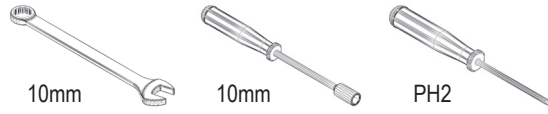

6_1 - FPG(s)

6700	8300	9900	11500
2x	4x	4x	4x