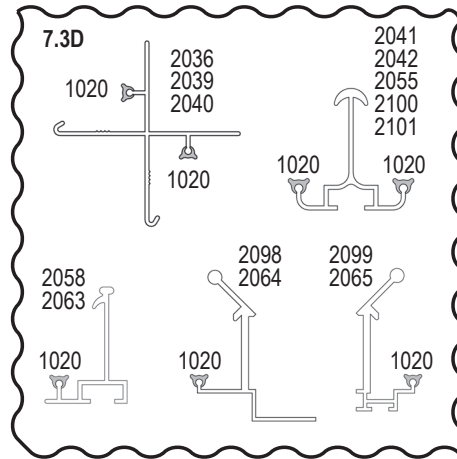

7 - FPG(s) (Uranus & Phoenix)

10mm

10mm

Uranus

Phoenix

0001FPG(s).01.2504
0060FPG(s).01.2504