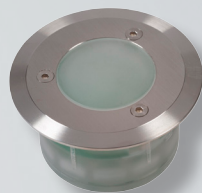

**NORGARDEN®**

400230	400234	400232	400236	400231	400235	400233	400237
45	65	60	75	45	65	60	75
44	44	44	44	44	44	44	44
v	v	v	v	v	v	v	v
v	v	v	v	v	v	v	v
v	v	v	v	v	v	v	v

### **160130 - LED utelys**

Aluminiums spotlys med jordspyd til og sette rett i bakken. Fin til og lyse opp busker og trær.

- IP: 59
- Høyde med spyd: 35cm
- 12V system

### **400239 - LED utelys (21-LED)**

Polycarbonat lys for innfelling, leveres med 2 stk. rustfrie stål-ringer.

- IP: 68
- Omkrets 58mm
- Dybde 38mm

### **160200 - Diamant-borr til innfelling**

Diamantborr som er beregnet til innfelling av Norgarden lys i stein-produkter.