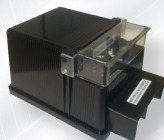

400241 - 4 stk. LED lys for innfelling med trafo og gummikabel - Hvit

- IP: 68
- Trafo
- 20m kabel