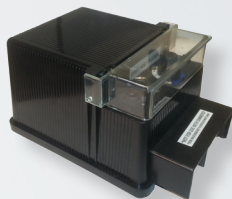

### **160130 - LED utelys**

Aluminiums spotlys med jordspyd til og sette rett i bakken. Fin til og lyse opp busker og trær.

- IP: 59
- Høyde med spyd: 35cm
- 12V system

### **400239 - LED utelys (21-LED)**

Polycarbonat lys for innfelling, leveres med 2 stk. rustfrie stål-ringer.

- IP: 68
- Omkrets 58mm
- Dybde 38mm