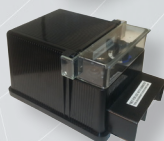

400242 - 4 stk. LED lys 60cm pulverlakkert med frosted glass, trafo og gummikabel

- IP: 44
- Trafo
- 20m kabel
- Utskiftbar pære