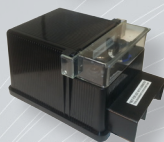

400240 - 4 stk. LED lys 60cm med frosted glass i alu. med trafo og gummikabel

- IP: 44
- Trafo
- 20m kabel
- Utskiftbar pære