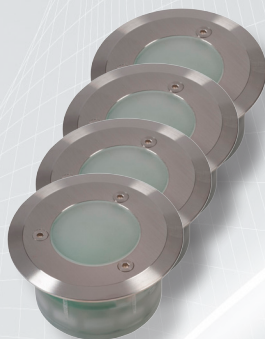

### **400239 - LED utelys (21-LED)**

Polycarbonat lys for innfelling, leveres med 2 stk. rustfrie stål-ringer.

- IP: 68
- Omkrets 58mm
- Dybde 38mm

### **160200 - Diamant-borr til innfelling**

Diamantborr som er beregnet til innfelling av Norgarden lys i stein-produkter.

### **400238 - Hurtigkob-ling til LED lys**

Denne kobles på gum-mikabelen der du vil ha lyset.

- IP: 44

**400240 - 4 stk. LED lys 60cm med frosted glass i alu. med trafo og gummikabel**

- IP: 44
- Trafo
- 20m kabel
- Utskiftbar pære

**400242 - 4 stk. LED lys 60cm pulverlakkert med frosted glass, trafo og gummikabel**

- IP: 44
- Trafo
- 20m kabel
- Utskiftbar pære

**400241 - 4 stk. LED lys for innfelling med trafo og gummikabel - Hvit**